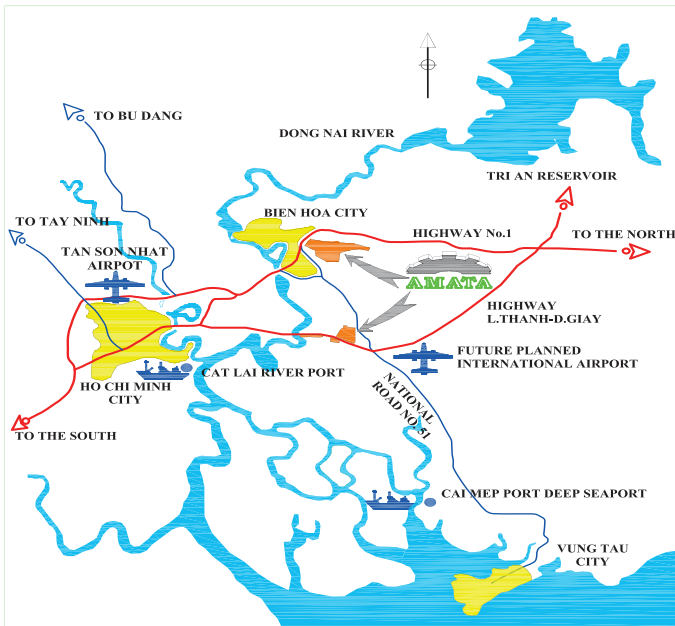

●アマタシティー・ビエンホア工業団地の特徴

アマタシティー・ビエンホア工業団地の立地するビエンホア市は人口100万人を超えるドンナイ省の省都であり、ホーチミン市などの中央直轄都市を除くとベトナム最大の都市の一つとなっています。その為、現地でのワーカーの採用は勿論、地元でホワイトカラースタッフを採用することもそれほど難しくありません。

◆インフラ

総面積は700ha、その中に工業団地エリアのみならず商業施設エリアも開発、工業団地エリアには現在154社が入居され、その内70社(45%)が日系企業となっています。

・電力

ベトナム電力公社(EVN)からの2つの110KV高压送電網を供給源とし、関連会社のアマタパワー社による団地内160MW変電設備及び22KV送電網によってすべての工場区画に電力供給が確保され、さらに12MWの発電設備によるバックアップシステムも完備されています。

・給水

供給可能量:30,000m³/日
基本割当量:50m³/ha/日(相談可)

・排水

排水処理能力:12,000m³/日

また、ホーチミン市から30kmと十分通勤圏内ですが、最近では周辺地域の発展により、外国人がビエンホア市に住むことも以前と比べ増えてきています。

更に、日本人スタッフが常駐していますので、日本語でのコミュニケーションが可能、日系企業にとっては心強いサポート体制となっています。

ベトナムの進出情報は「インベストアジア」にお任せ下さい!!

★ ベトナム工業団地ガイド「インベストアジア」(Vol.4) 絶賛発売中!!

<主な取扱店>

- 【日本】
  株式会社ベルソナ
  d.sato@persona310.tokyo
- 【ベトナム】
  Soltec Trading Co., Ltd.
  SOTOCHIKA
  NNA VIETNAM CO., LTD.
- 【タイ】
  東京堂書店

©本誌ご購入及び広告掲載等に関するお問い合わせは:
h_saito@soltectrading.com (齊藤)