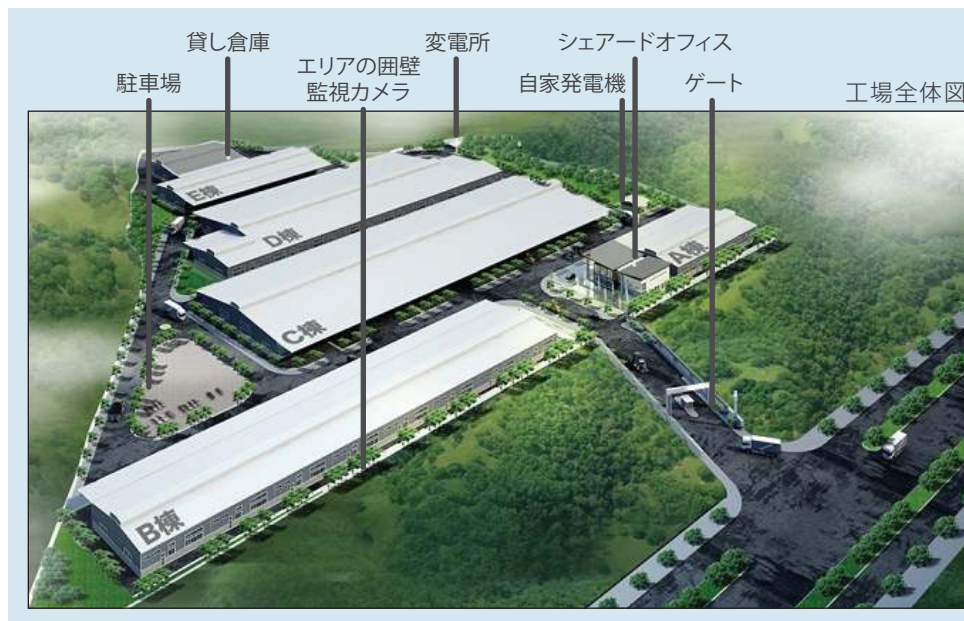

レンタル工場はA～Eの5区画に分けられており、現在A棟、C棟が完成しており、B棟とD棟が4月下旬、E棟が5月下旬に完成予定です。

各棟の詳細は以下の通りです。

A棟(500㎡×3)	D棟(1,000㎡×4、1,500㎡×2)
B棟(500㎡×8)	E棟(500㎡×4)
C棟(1,000㎡×9)	

KIZUNAレンタル工場には大きな特徴があります。

1.主に日系企業に向けたレンタル工場

主に日系企業を対象としており、ベトナムに進出する日系企業を工業団地選定の段階からサポートするために日本人1名

と日本語対応可能なベトナム人スタッフ3名を配置しています。

2.ホーチミン市からの便利な立地

KIZUNAサービスレンタル工場が入居するタンキム工業団地は、ホーチミン市とロンアン省の境界近くのロンアン省側に位置しており、ホーチミン市7区のフーミーファンから16km、タンソンニャット国際空港から24kmと非常に便利な場所に立地しています。

3.庇(ひさし)エリアの設置

ホーチミン市は年間を通じて気温と湿度が高く、雨季にはスコールといわれる激しい雨がふります。従来の工業団地では、強い日差しや、激しいスコールが窓や出入り口から入り込み、原材料や製品に悪影響を与えることがありましたが、KIZUNA工業団地ではレンタル工場周囲に庇(ひさし)をおくことで、日差しや雨から工場を守れるようになっています。

4.小規模からレンタルが可能

KIZUNAサービスレンタル工場では最小580㎡(内80㎡

ひさしエリア

絆のオフィス(左)と入居企業の貸し固定デスクが同じスペースに

Jiji News Bulletin
時 | 事 | 速 | 報
VIETNAM

ベトナムの動きをいち早くお届け。
情報量とスピードが違います!

- 毎朝メール配信
- フラッシュニュースは随時速報
- WEBサイトで記事検索
- コラム・レポートも充実
- ご希望の方にはタ刊・スポーツ便も配信しています