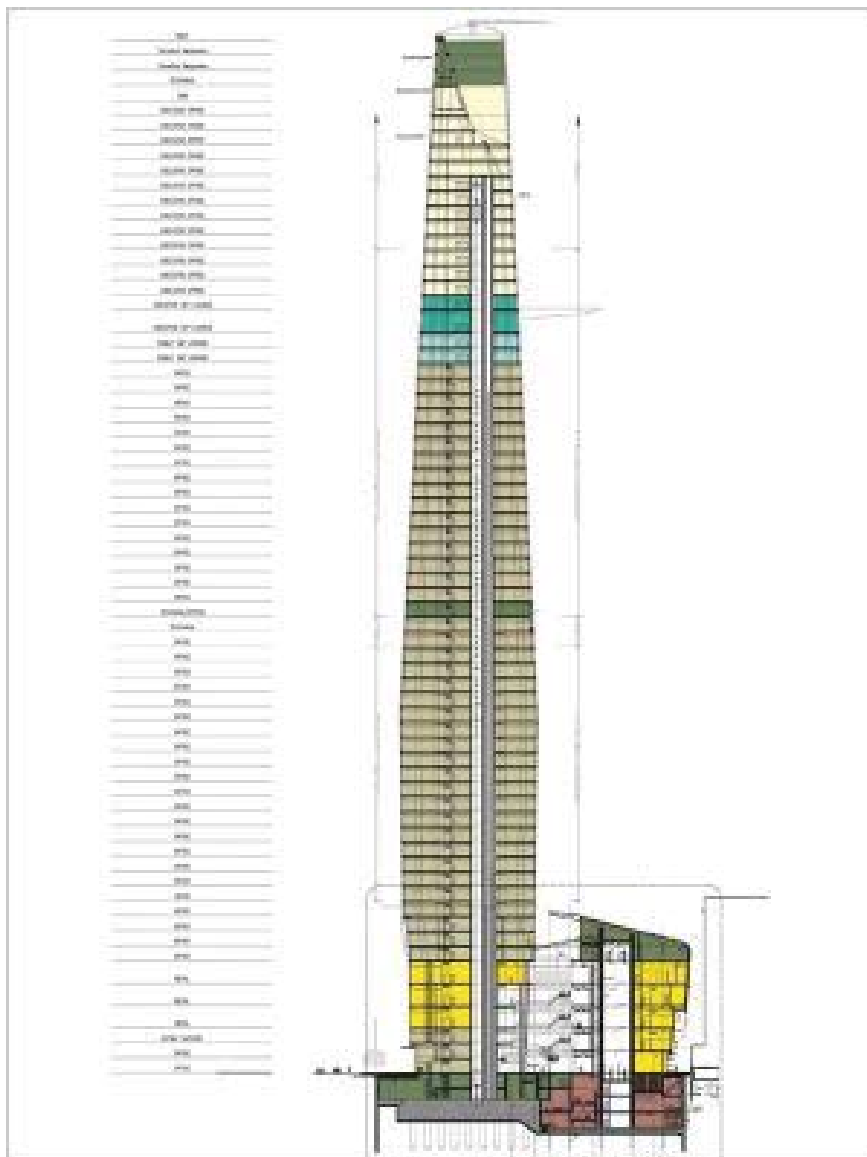

今回は実際に49階の展望台を訪れてみました。外にあるチケットカウンターでチケットを購入し、いざ内部へと入ると、内部はまだ工事中といった感じでした。エレベーターの手前のカウンターでチケットを渡すと、高速エレベーターに乗り込みます。このエレベーターは秒速7mとのことですが、中々快適でした。

展望台は、ホーチミン市内が360度見渡せるようになっており、望遠鏡も設置されています。東西大通りの2区河の開発状況などは興味深く見ることが出来ますし、建設中のビルなども沢山見ることが出来ます。急速に発展するホーチミン市の開発状況を、目の当たりに出来るのは非常に役に立ちました。

2011年4月からの本格オープンと言うBTFからの告知は、現在の状況を見る限り間に合うのか気になるところではありますが、いずれにしてもホーチミンを象徴するビルとして早期の本格オープンが待ち望まれます。

お問い合わせ:SAIGON SKYDECK
1 Ho Tung Mau Street, Ho Chi Minh City
TEL:08-39156156

スカイデッキ(展望台49階)
営業時間(平日) :13:00~21:00
(土日、祝日):10:00~22:00
入場料: 大人200,000VND
子供100,000VND